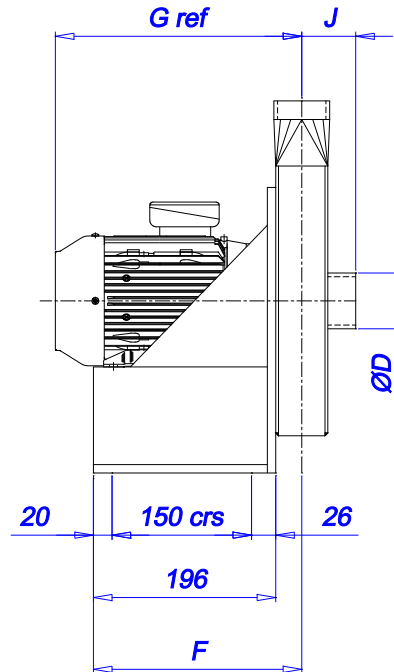

# CMV63 - CMV90 DIMENSIONS

Fan Size	A	B	C	D	E	F	G	H	J
CMV63	215	130	135	60	244	224	265	185	58
CMV75	240	157	160	75	244	236	265	185	61
CMV90	260	185	191	90	244	251	295	210	65

## PERFORMANCE CURVES

### Motor Data:

CMV90 - 0.55kW 2800 rpm - 0.37kW 1400 rpm  
CMV75 - 0.37kW 2800 rpm - 0.37kW 1400 rpm  
CMV63 - 0.37kW 2800 rpm - 0.37kW 1400 rpm