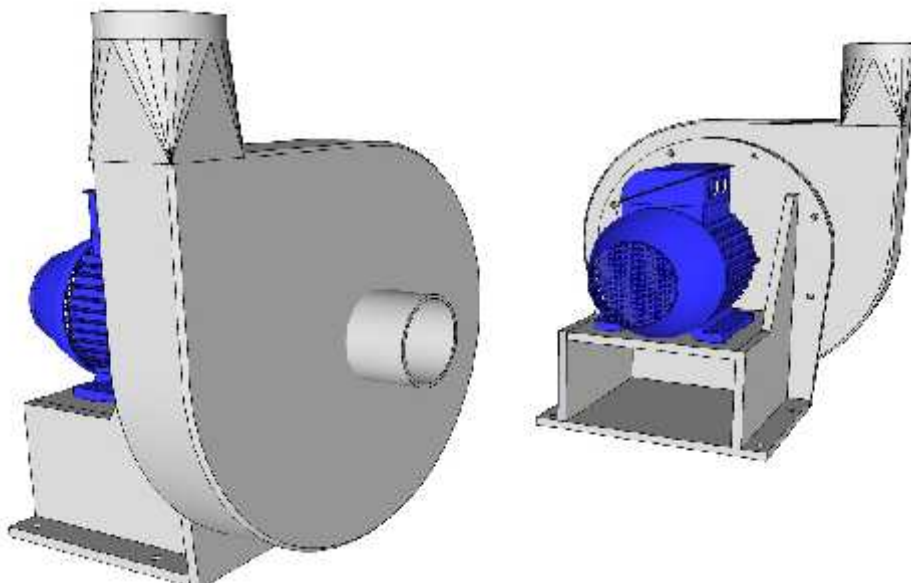

# CMV63 - CMV90 DIMENSIONS

Fan Size	A	B	C	D	E	F	G	H	J
CMV63	215	130	135	60	244	224	265	185	58
CMV75	240	157	160	75	244	236	265	185	61
CMV90	260	185	191	90	244	251	295	210	65