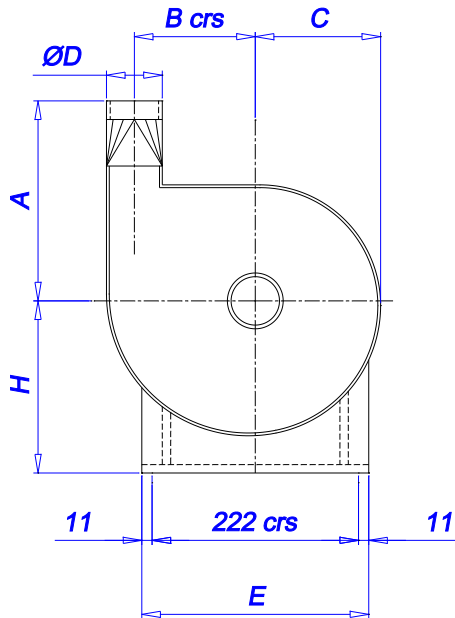

# CMV63 - CMV90 DIMENSIONS

Fan Size	A	B	C	D	E	F	G	H	J
CMV63	215	130	135	60	244	224	265	185	58
CMV75	240	157	160	75	244	236	265	185	61
CMV90	260	185	191	90	244	251	295	210	65