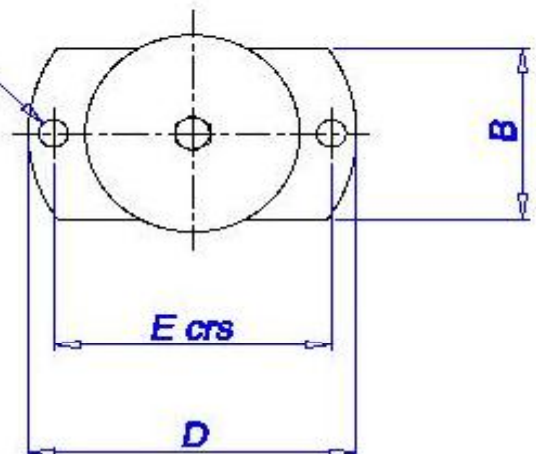

AV Mount Details

Rubber Type

Type	MP0	MP1
A	37	57
B	26	46
C	27	35
D	67	95
E	54	76
F	7	10.5
G	3	4
levelling bolt size	M8	M12

2-off øF holes

fixing / levelling bolt

2-off øF holes

Spring Type

Type	CS	CM
A	71	98
B	57	85
C	77	87
D	98	150
E	76	127
F	9.5	13.5
G	9	6
levelling bolt size	M10	M10