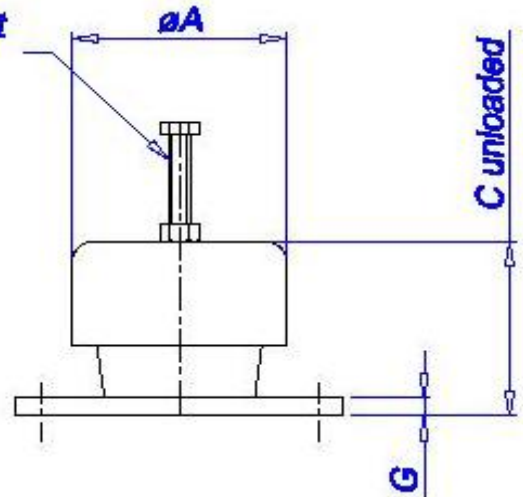

AV Mount Details

Rubber Type

Type	MP0	MP1
A	37	57
B	26	46
C	27	35
D	67	95
E	54	76
F	7	10.5
G	3	4
levelling bolt size	M8	M12

2-off øF holes

fixing / levelling bolt

2-off øF holes

Spring Type

Type	CS	CM
A	71	98
B	57	85
C	77	87
D	98	150
E	76	127
F	9.5	13.5
G	9	6
levelling bolt size	M10	M10