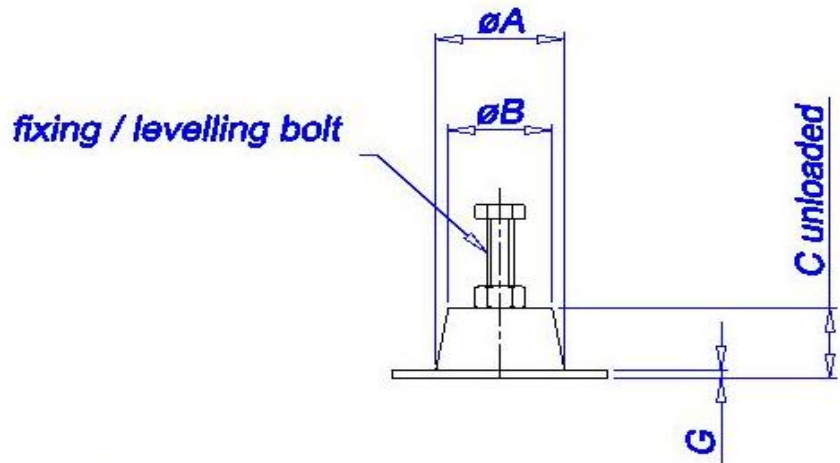

AV Mount Details

Rubber Type

Type	MP0	MP1
A	37	57
B	26	46
C	27	35
D	67	95
E	54	76
F	7	10.5
G	3	4
levelling bolt size	M8	M12

2-off øF holes

fixing / levelling bolt

2-off øF holes

Spring Type

Type	CS	CM
A	71	98
B	57	85
C	77	87
D	98	150
E	76	127
F	9.5	13.5
G	9	6
levelling bolt size	M10	M10