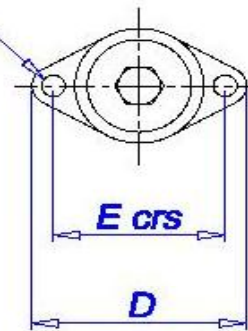

AV Mount Details

Rubber Type

Type	MP0	MP1
A	37	57
B	26	46
C	27	35
D	67	95
E	54	76
F	7	10.5
G	3	4
levelling bolt size	M8	M12

2-off øF holes

fixing / levelling bolt

2-off øF holes

Spring Type

Type	CS	CM
A	71	98
B	57	85
C	77	87
D	98	150
E	76	127
F	9.5	13.5
G	9	6
levelling bolt size	M10	M10