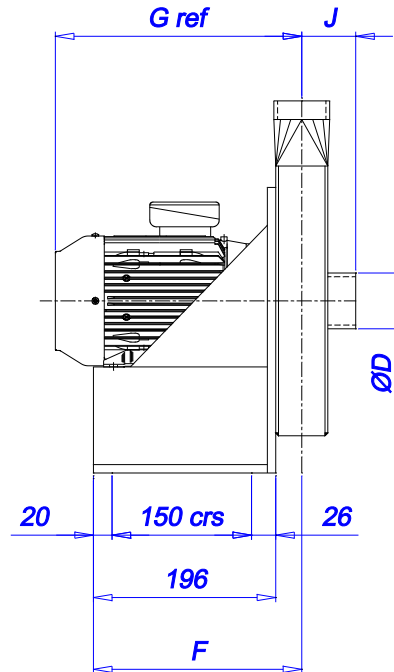

CMV63 - CMV90 DIMENSIONS

Fan Size	A	B	C	D	E	F	G	H	J
CMV63	215	130	135	60	244	224	265	185	58
CMV75	240	157	160	75	244	236	265	185	61
CMV90	260	185	191	90	244	251	295	210	65