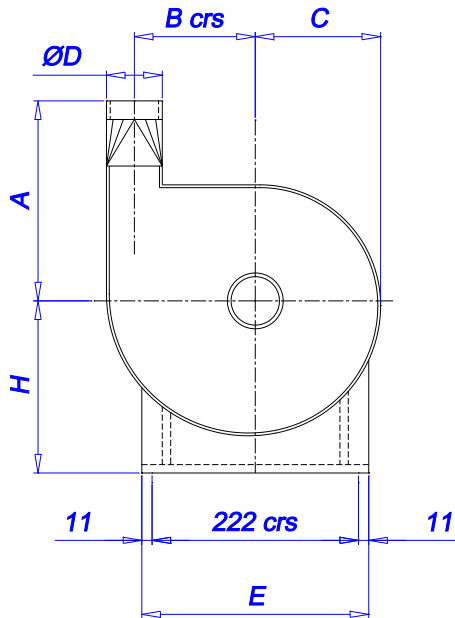

CMV63 - CMV90 DIMENSIONS

Fan Size	A	B	C	D	E	F	G	H	J
CMV63	215	130	135	60	244	224	265	185	58
CMV75	240	157	160	75	244	236	265	185	61
CMV90	260	185	191	90	244	251	295	210	65